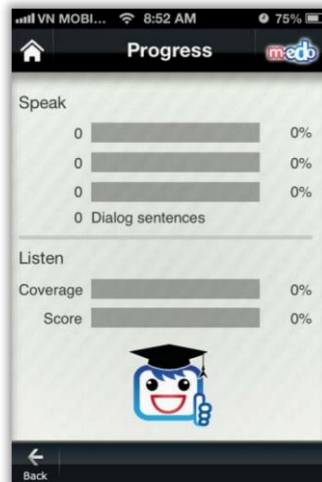

Loại thiết bị	Trên các thiết bị sử dụng hệ điều hành iOS (iPhone, iPad)	Các thiết bị sử dụng hệ điều hành Android (HTC desire, Samsung Galaxy...)
Nơi tải	App Store	Play Store
Yêu cầu về hệ điều hành	Có thể sử dụng trên các máy iPhone 3GS, iPhone 4, iPhone 4S, iPhone 5, iPod touch (3rd generation), iPod touch (4th generation), iPod touch (5th generation) and iPad. (phiên bản thấp nhất hỗ trợ là iOS 4.3). Có thể sử dụng trên máy iPhone 5 có kích thước màn hình khác.	Android OS 1.6 hoặc mới hơn

Các hình ảnh minh họa các bước cài đặt và sử dụng

Tìm kiếm EDO-M trên appstore
từ khóa: mobile edo

Tìm kiếm EDO-M trên Play store
từ khóa: mobile edo

Sau khi cài đặt: giao diện phần mềm

Sau khi cài đặt: đăng nhập tài khoản

Theo dõi quá trình học tập (progress)

Giao diện phần mềm

Kiểm tra thông tin về phần mềm (Settings)

Giao diện khi học với EDO-M (minh họa với SpeakingPal)

Kiểm tra thông tin về phần mềm (Settings)

Giao diện khi học với EDO-M (minh họa với SpeakingPal)