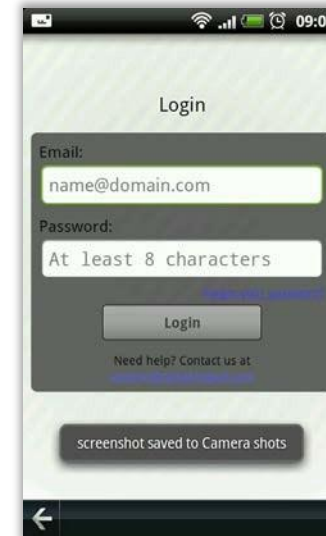

Các hình ảnh minh họa các bước cài đặt và sử dụng

Tìm kiếm EDO-M trên appstore
từ khóa: mobile edo

Tìm kiếm EDO-M trên Play store
từ khóa: mobile edo

Sau khi cài đặt: giao diện phần mềm

Sau khi cài đặt: đăng nhập tài khoản